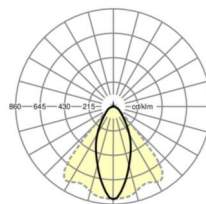

параметры

номер заказа	19422027280
код EAN	4020863419029
номер таможенного тарифа	94051190
Знак прохождения контроля	IP 64, класс защиты I, F, D, HACCP DIN10500/Food/IFS-пригодность для применения/BRC, Indoor, CE
Степень ударопрочности IK	IK03 (5°C bis 30°C)
Температура окружения	та 5°C в 30°C
Гарантийный срок	5 лет
Государственные программы поддержки	BEG - государственные субсидии для энергосберегающих зданий (действительна только для Германии)

электротехника

Балласт	Электронный драйвер, дежурное освещение 3ч. (1 штука)
Мощность системы	115W
сетевое напряжение	230V/50Hz
автоматический предохранитель (пусковой ток)	7 штук/B10, 11 штук/B16, 11 штук/C10, 18 штук/C16
класс энергосбережения/Источник света	C

DEEP-LINK

<https://www.regiolum.de/ru/article/19422027280>

Ссылка	LED 19000lm 840
ηLB	100 %
Φ ↓↑	99 % / 1 %
UGR поп./вдоль	21.4 / 23.4